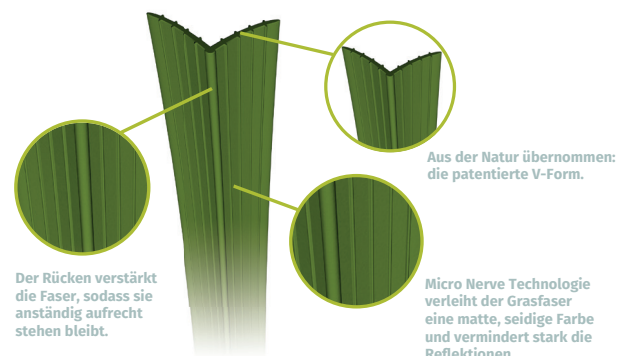

Extra Pluspunkt

Der lange außergewöhnlich starke Halm macht die Qualität überdurchschnittlich sicher und sorgt dafür, dass der Rasen seine ursprüngliche Stärke auch viele Jahre bewahrt.

Farbe

Intensiv grün

Verlegeempfehlung

Um dem Rasen maximale Stabilität zu verleihen, ist es empfehlenswert, den Rasen mit speziell getrocknetem Quarzsand einzustreuen: ca. 15-20 kg/m². Eventuell können hier noch 2-3 kg gefilterter brauner Sand darüber gestreut werden.