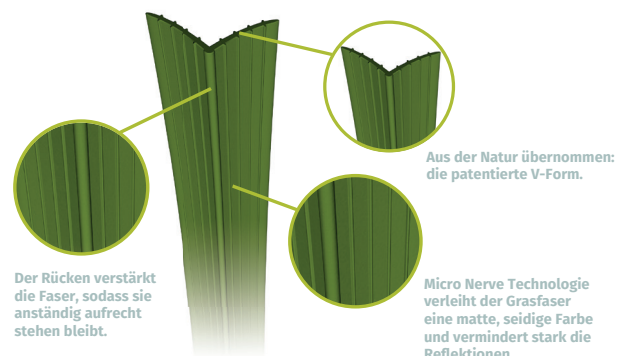

MiNT® TECHNOLOGY
reduzierte Reflektion
matte Farbe

V-SHAPE
Elastisch
natürlicher Look

GEWICHT
1.735
Fasern in gr./m²

GARANTIE
UV niedrig 11 Jahre
UV hoch 8 Jahre

SOZIALVERTÄGLICH
umweltfreundlich
recyclbar

**Made
in
Holland**

enjoy perfection

www.royalgrass.de